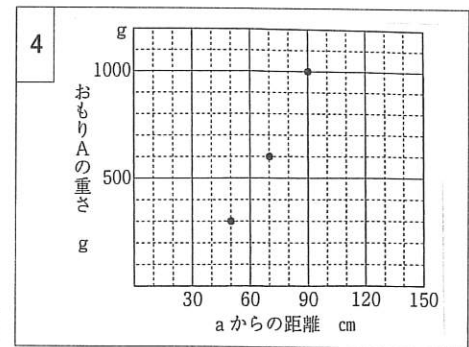

36. ばね・てんびん G

複製禁止

1	1	25	g	2	25	g	3	2	cm	4	20	g	各3点
	5	9	cm	2点									

2	1	10	g	2	12	g	2	cm	3	④	各3点
	4	0,5	g	5	76	g					

3	1	②	2	①								
	3	(1)	100	g	(2)	2	cm	(3)	1,8	cm	各3点	

4	1	1	cm	2	4	cm	3	4	cm	4	10	cm	5	49	cm	各3点

5	1	32,5	cm	2	80	g	3	A	17	cm	B	16,5	cm				
	4	①	16,5	cm	②	14	cm	5	A	15	cm	B	15,5	cm			
	6	ばねの長さ		16	cm	台はかりの値		20	g	各2点							

6	1	50	cm	300	g	2	70	cm				
	3	90	cm									

5	1・2												
6	①	100	g	②	280	g	③	600	g				

各2点